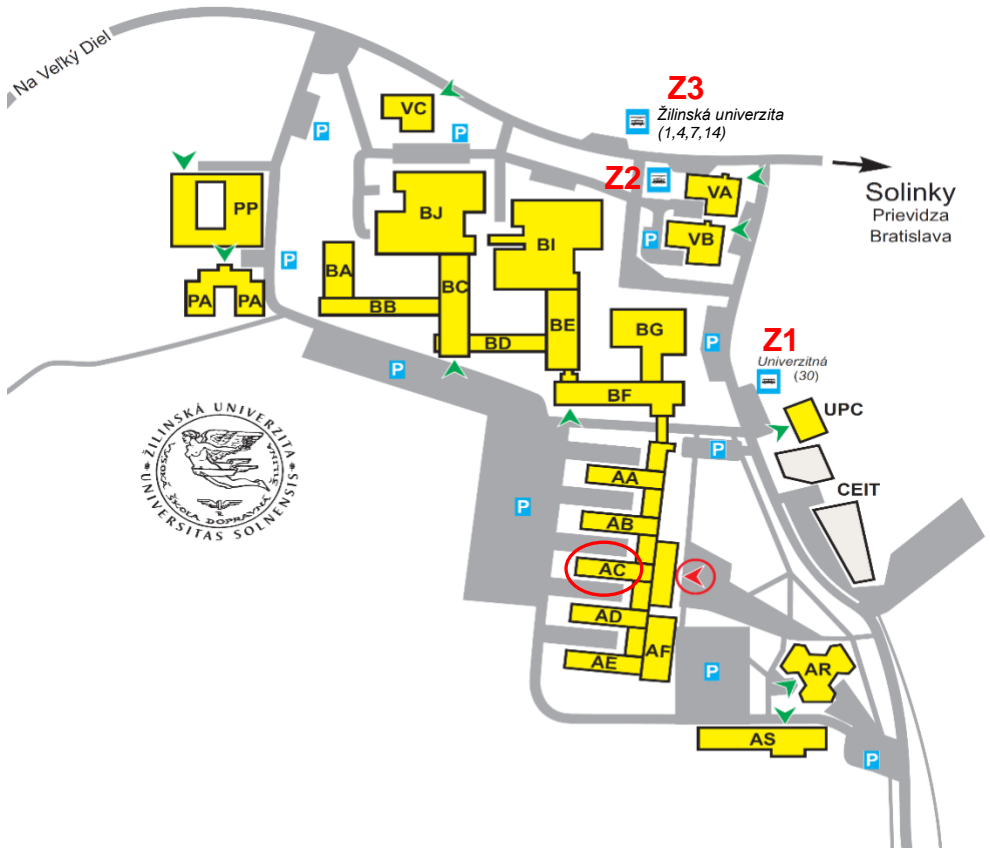

ORIENTAČNÝ PLÁN AREÁLU UNIZA NA VEĽKOM DIELI

Zastávky MHD:

- Autobus č. 30 Z1
- Trolejbus č. 1, 7, 14 (smer Solinky) Z2
- Trolejbus č. 4, 7 (smer Vlčince) Z3

Cesta od
obchodného centra
Atrium Dubeň

GPS: 49°12'8.26"N 18°45'23.6"E